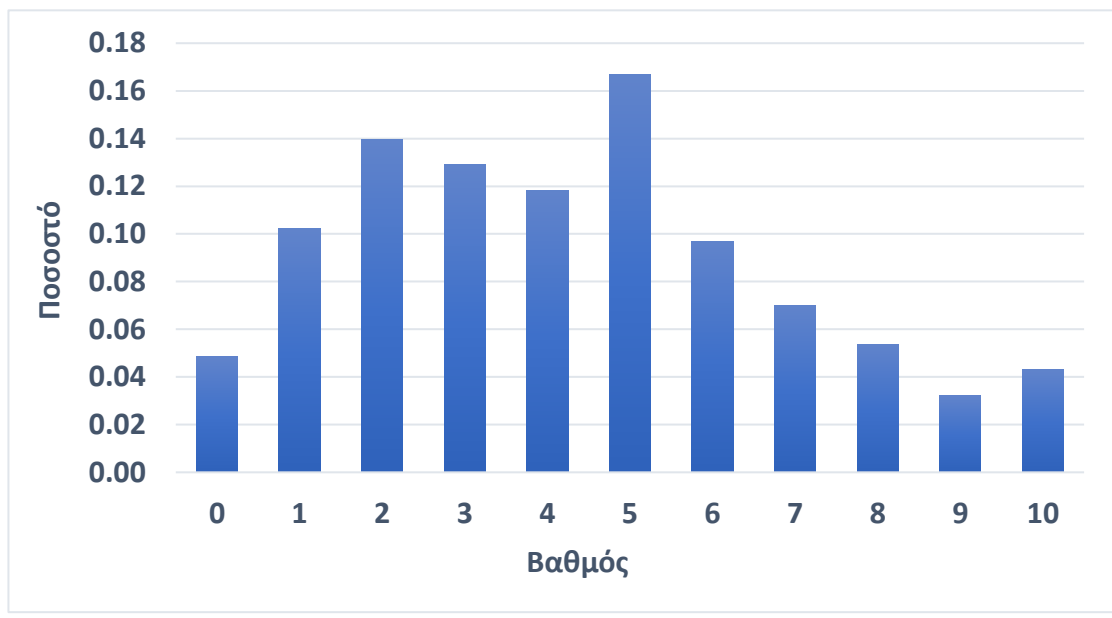

ΕΙΣΑΓΩΓΗ ΣΤΗΝ ΕΝΕΡΓΕΙΑΚΗ ΤΕΧΝΟΛΟΓΙΑ
ΒΑΘΜΟΛΟΓΙΑ ΚΑΝΟΝΙΚΗΣ ΕΞΕΤΑΣΤΙΚΗΣ ΠΕΡΙΟΔΟΥ - Ιανουάριος 2022

Προσήλθαν 186
 Προβιβάστηκαν 86
 Ποσοστό επιτυχίας 46.2%

Αριθμός Μητρώου	Βαθμός	Αριθμός Μητρώου	Βαθμός	Αριθμός Μητρώου	Βαθμός	Αριθμός Μητρώου	Βαθμός	Αριθμός Μητρώου	Βαθμός
1109410	5	1118513	0	1119062	5	1119507	1	1121044	4
1112506	2	1118517	8	1119064	6	1119509	2	1121055	10
1114537	5	1118533	0	1119066	2	1119514	5	1121056	4
1114817	9	1118537	1	1119067	5	1119518	3	1121057	7
1115464	2	1118546	0	1119071	5	1119521	4	1121059	5
1116026	3	1118547	2	1119073	5	1119522	3	1121062	10
1116032	10	1118706	4	1119075	9	1119524	3	1121064	7
1116065	5	1118708	4	1119078	7	1119529	4	1121065	5
1116095	4	1118713	4	1119079	6	1119532	0	1121067	6
1116305	5	1118731	4	1119082	5	1119534	1	1121070	7
1116458	2	1118812	0	1119084	2	1119535	4	1121071	6
1116461	2	1119001	6	1119085	7	1119536	3	1121079	7
1116491	3	1119004	6	1119086	9	1119537	5	1121083	1
1116703	4	1119005	7	1119089	7	1119544	1	1121092	5
1117019	3	1119006	3	1119090	8	1119561	1	1121093	5
1117032	2	1119007	3	1119093	1	1119562	1	1121105	5
1117080	2	1119008	10	1119098	5	1119703	4	1121107	3
1117088	0	1119009	8	1119100	3	1119902	1	1121111	5
1117090	8	1119014	3	1119102	5	1120092	2	1121302	1
1117271	1	1119016	8	1119104	5	1120422	2	1121435	4
1117303	0	1119018	3	1119105	5	1120498	5	ΑΛΕΞΑ_ΑΘ	1
1117305	8	1119020	4	1119109	3	1120509	1	ΑΛΕΞΑ_ΓΙ	1
1117480	2	1119024	6	1119111	3	1120706	6	ΔΑΦΝΙ_ΕΛ	2